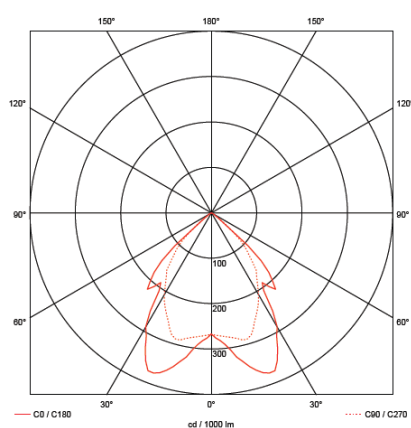

PRODUCT INFO

SQUARE
downlight CLIP-IN 90

ceilux 90 2x26W	45386

2xD/E 26W
G24 Q3
230V-50Hz
EVG
CE
Φ 200 x 200 mm
H=105 mm

- 600 x 600 mm.
- Ouverture de la dalle 200 x 200 mm.
- Hauteur de montage 105 mm.
- Luminaire précâblé avec GST-3 fiche.
- Ballast électronique inclus.
- Tous les modules d'éclairage sont toujours équipés d'une dalle découpée au laser assortie au plafond.
- Avec suspension pour fixation trimless dans le plafond.
- Pour éviter les dégâts, chaque dalle est munie d'un film facile à enlever.
- Couleur standard gris argenté ou blanc. Autres couleurs disponibles sur demande.